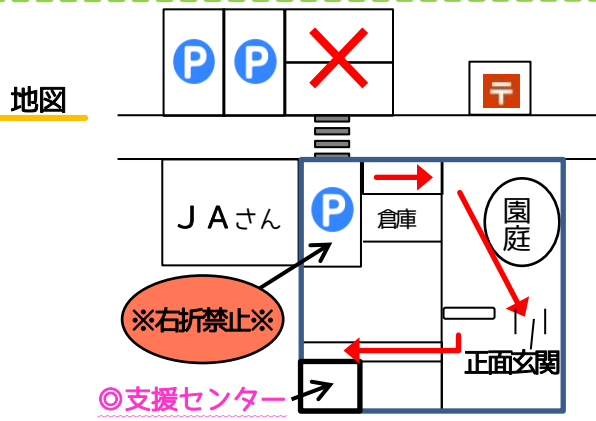

※個人情報保護のため、写真撮影、SNSへ投稿をされる場合は他の子どもさんが写らないようにご配慮ください。